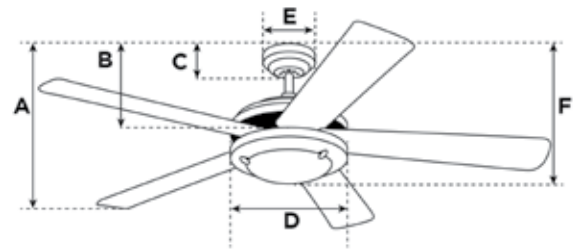

72206 Kelcie
132 cm Brushed Nickel Finish
Reversible Blades (Silver/Graphite)
Crystal Jewel Shade
Use (2) E27 Base Lamps,
60 Watt Maximum (not included)
Remote Control Included

72262 Kelcie
132 cm White Finish
Reversible Blades (White/Silver)
Crystal Jewel Shade
Use (2) E27 Base Lamps,
60 Watt Maximum (not included)
Remote Control Included

CEILING FAN SPECIFICATIONS

Item No.	Fan Size (cm)	Included Fan Control	Blade Material	Blade Pitch	Motor Type & Size	Fan Speed	Capacitor Type	Watts (High/Med/Low)	RPM (High/Med/Low)	Amp (High/Med/Low)	Mount Type	Can extension rods be used?	Net Weight (kg)
72206	132	Remote Control	Plywood	12°	Silicon Steel Motor 153mm x 18mm	3	Single	55 / 29 / 16	180 / 129 / 91	0,24 / 0,19 / 0,15	Down Rod Only	Yes	8,3
72255	137	Remote Control	Plastic	12°	Silicon Steel Motor 153mm x 18mm	3	Single	57 / 29 / 17	194 / 137 / 96	0,26 / 0,20 / 0,15	Down Rod Only	Yes	8,5
72258	122	Remote Control	Plastic	51°	155mm x 16mm DC Motor	6	N/A	34 / 12 / 7	233 / 146 / 94	0,25 / 0,09 / 0,05	Down Rod Only	Yes	8,2
72259	132	Remote Control	Plywood	12°	Silicon Steel Motor 172mm x 15mm	3	Single	53 / 36 / 14	198 / 154 / 85	0,26 / 0,20 / 0,13	Down Rod Only	Yes	8,9
72262	132	Remote Control	Plywood	12°	Silicon Steel Motor 153mm x 18mm	3	Single	55 / 29 / 16	180 / 129 / 91	0,24 / 0,19 / 0,15	Down Rod Only	Yes	8,3
72264	142	Remote Control	Plastic	14°	Silicon Steel Motor 172mm x 15mm	4	Single	54 / 36 / 14	187 / 141 / 75	0,25 / 0,20 / 0,13	Down Rod Only	Yes	8,1
72270	132	Remote Control	ABS	50°	Silicon Steel Motor 172mm x 20mm	3	Single	57 / 37 / 14	197 / 149 / 77	0,26 / 0,21 / 0,14	Down Rod Only	Yes	9,3
72271	122	Remote Control	Plywood	12°	Silicon Steel Motor 153mm x 15mm	3	Dual	52 / 31 / 15	195 / 146 / 88	0,24 / 0,19 / 0,14	Down Rod Only	Yes	6,6