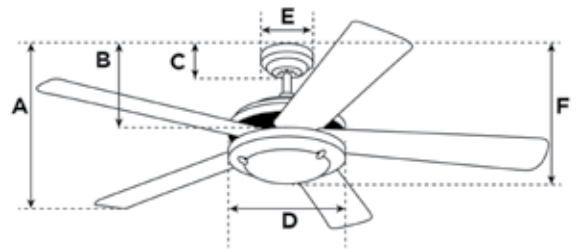

72206 Kelcie
132 cm Brushed Nickel Finish
Reversible Blades (Silver/Graphite)
Crystal Jewel Shade
Use (2) E27 Base Lamps,
60 Watt Maximum (not included)
Remote Control Included

72262 Kelcie
132 cm White Finish
Reversible Blades (White/Silver)
Crystal Jewel Shade
Use (2) E27 Base Lamps,
60 Watt Maximum (not included)
Remote Control Included

CEILING FAN SPECIFICATIONS

Item No.	Fan Size (cm)	Included Fan Control	Blade Material	Blade Pitch	Motor Type & Size	Fan Speed	Capacitor Type	Watts (High/Med/Low)	RPM (High/Med/Low)	Amp (High/Med/Low)	Mount Type	Can extension rods be used?	Net Weight (kg)
72206	132	Remote Control	Plywood	12°	Silicon Steel Motor 153mm x 18mm	3	Single	55 / 29 / 16	180 / 129 / 91	0,24 / 0,19 / 0,15	Down Rod Only	Yes	8,3
72255	137	Remote Control	Plastic	12°	Silicon Steel Motor 153mm x 18mm	3	Single	57 / 29 / 17	194 / 137 / 96	0,26 / 0,20 / 0,15	Down Rod Only	Yes	8,5
72258	122	Remote Control	Plastic	51°	155mm x 16mm DC Motor	6	N/A	34 / 12 / 7	233 / 146 / 94	0,25 / 0,09 / 0,05	Down Rod Only	Yes	8,2
72259	132	Remote Control	Plywood	12°	Silicon Steel Motor 172mm x 15mm	3	Single	53 / 36 / 14	198 / 154 / 85	0,26 / 0,20 / 0,13	Down Rod Only	Yes	8,9
72262	132	Remote Control	Plywood	12°	Silicon Steel Motor 153mm x 18mm	3	Single	55 / 29 / 16	180 / 129 / 91	0,24 / 0,19 / 0,15	Down Rod Only	Yes	8,3
72264	142	Remote Control	Plastic	14°	Silicon Steel Motor 172mm x 15mm	4	Single	54 / 36 / 14	187 / 141 / 75	0,25 / 0,20 / 0,13	Down Rod Only	Yes	8,1
72270	132	Remote Control	ABS	50°	Silicon Steel Motor 172mm x 20mm	3	Single	57 / 37 / 14	197 / 149 / 77	0,26 / 0,21 / 0,14	Down Rod Only	Yes	9,3
72271	122	Remote Control	Plywood	12°	Silicon Steel Motor 153mm x 15mm	3	Dual	52 / 31 / 15	195 / 146 / 88	0,24 / 0,19 / 0,14	Down Rod Only	Yes	6,6